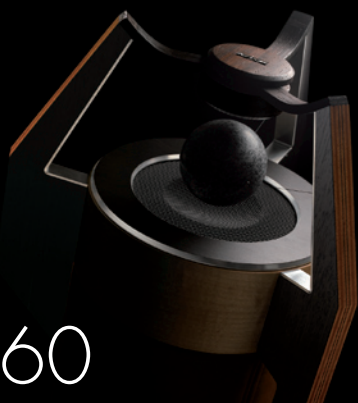

AZISound

小音量でも高音質
長時間音楽を楽しむあなたに

Desktop Audio Compo S1

デスクトップ オーディオコンポ S1 は、アンプと小型スピーカー、そしてコンパクトなサイズに収まったサブウーファアの組合せです。iPhone や iPad、CD プレーヤなどをフォーンジャックからご使用ください。音楽が流れはじめた瞬間、本格的な音に包まれます。muSa は S1 と同じコンセプトでデザインされています。

iPad、iPhone は米国アップル社の登録商標です。

CUE360

ピンポイントな リスニング・エリアからの開放。

CUE360・無指向性スピーカーは、リスニングエリアが広く、複数の人や部屋の中で移動しても非常に良い条件で音楽を楽しめます。円筒形の無指向性スピーカーシステムが奏でる自然な音楽空間を堪能ください。

AZISStand