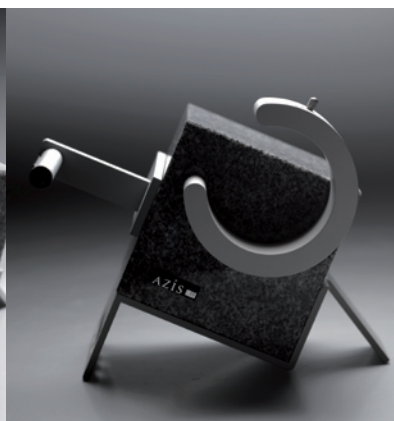

## ピンポイントな リスニング・エリアからの開放。

CUE360・無指向性スピーカーは、リスニングエリアが広く、複数の人や部屋の中で移動しても非常に良い条件で音楽を楽しめます。円筒形の無指向性スピーカーシステムが奏でる自然な音楽空間を堪能ください。

## AZISStand

Pen Stand

Eyewear Stand

Tape Stand