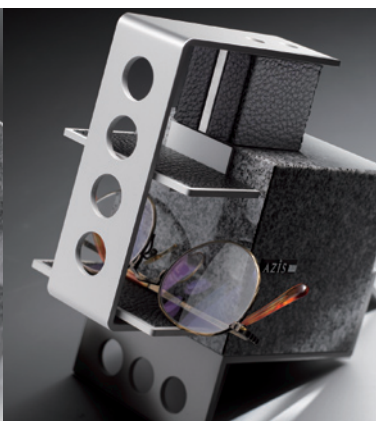

## CUE360

## ピンポイントな リスニング・エリアからの開放。

CUE360・無指向性スピーカーは、リスニングエリアが広く、複数の人や部屋の中で移動しても非常に良い条件で音楽を楽しめます。円筒形の無指向性スピーカーシステムが奏でる自然な音楽空間を堪能ください。

## AZISStand

Pen Stand

Eyewear Stand

Tape Stand