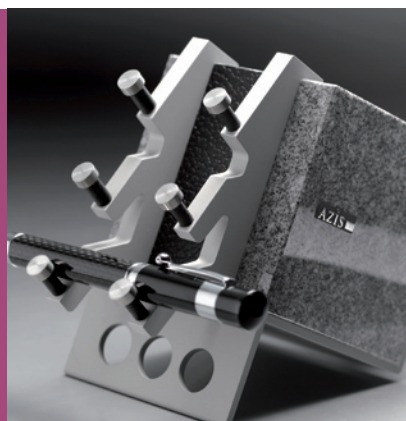

AZISStand

Pen Stand