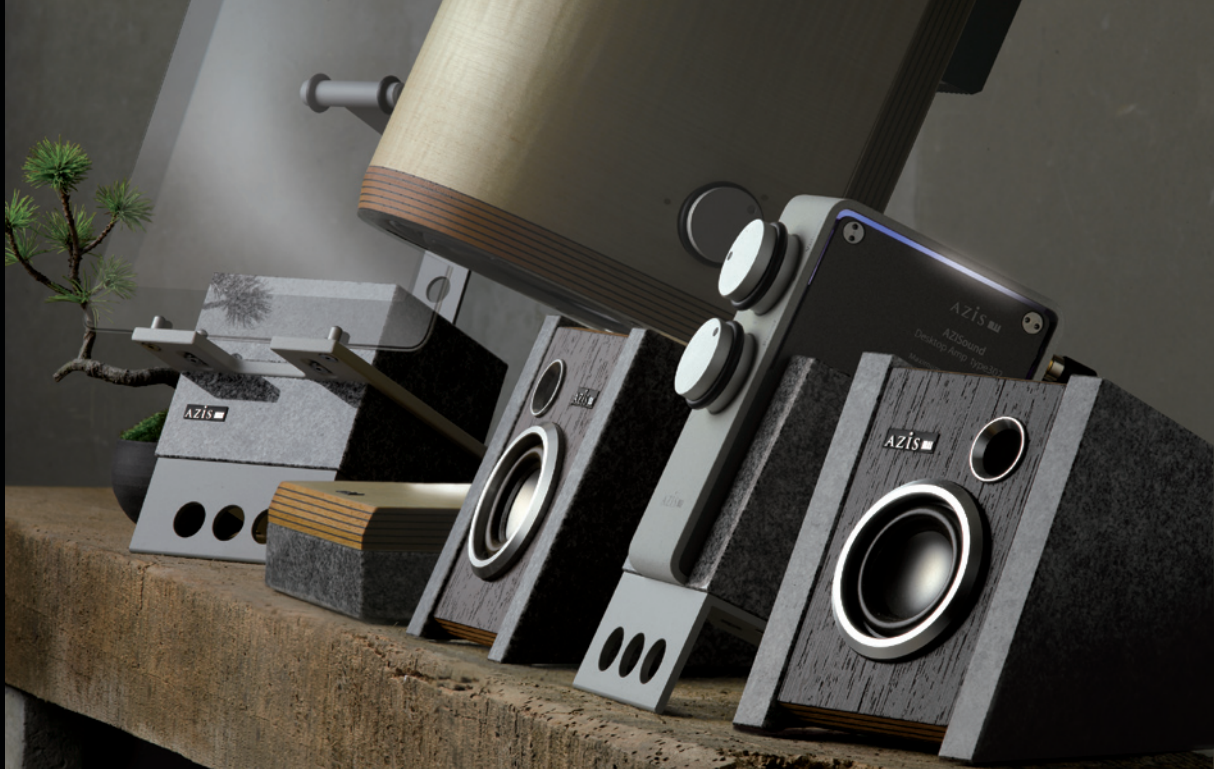

AZISound

小音量でも高音質
長時間音楽を楽しむあなたに

Desktop Audio Compo S1